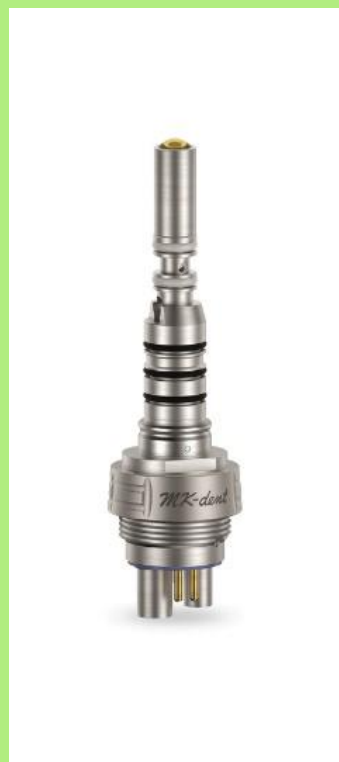

Herfst promoties 2023